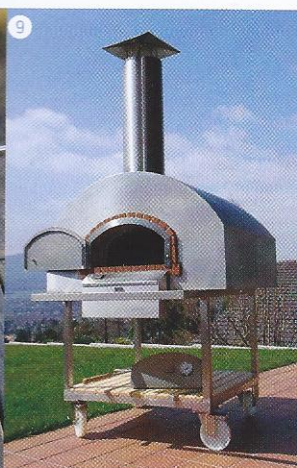

REPORTAGE

Klare Architektur 14

TRENDS

Giardina Zürich 2013: Gärten voller Leben 18

Giardina Awards 2013: Die Gewinner 20

Grosse Party 96

Grill umfunktioniert: praktisch für alle, die ab und zu Lust auf ein kleines Grillvergnügen haben. *Pfister* 9 Pizza, Brot, Grilladen, Gratins, Dörren von Früchten und Gemüse – der «KohlerPizzaBäcker» ist ein vielseitiges Talent. Der Ofenbauer Christoph Kohler hat über die Jahre viel Erfahrung gesammelt mit Pizza- und Holzbacköfen. Sein Wissen hat er nun gebündelt und einen heissen Ofen gebaut. Für knusprige Pizzas oder feine Grilladen. Auf Rollen oder fest montiert. *Feuer-Design* 10 Edelstahlcheminées wie «Saphir» sind vielseitig einsetzbar und multifunktional: Ob als Grill oder Wärmequelle an kühlen Sommerabenden oder als Gestaltungselement im Winter. Sie sind dreh- und fahrbar und nach Belieben mit Holz oder Kohle zu verwenden. *Bähler Cheminées* 11 Grillieren und BBQ mit Rösle: Der porzellanemaillierte Kugelgrill hat einen stabilen, pulverbeschichteten Stahlrohr-Rahmen und das Deckelscharnier erlaubt ein schnelles Öffnen und Schliessen. Der extra grosse Garraum und der klappbare Grillrost, separate Kohlekrüge und ein grosszügiger Asche-Auffangbehälter bieten Komfort. Zusammen mit dem darauf abgestimmten Zubehör lassen sich nicht nur Würste, Spiesse oder Steaks auf traditionelle Art grillieren, sondern auch anspruchsvolle BBQ-Köstlichkeiten zubereiten. *Rösle* 12 «Druida» ist ein eleganter BBQ Grill, ein echtes Designstück, welches perfekt zu modernen Outdoor-Oasen passt. *Mermelada Studio* 13 Im Langgrill lodert das Feuer oder glüht die Glut – die 95x45x25 cm grosse Feuerstelle mit verschiebbarem Grillaufsatz ist dekorativ und vielseitig nutzbar. Zur Hitzeregulierung kann der Aufsatz seitlich verschoben werden. Aus Edelstahl und Basaltstein. Mit diversen Designpreisen ausgezeichnet. *Möbel Liebschaften*