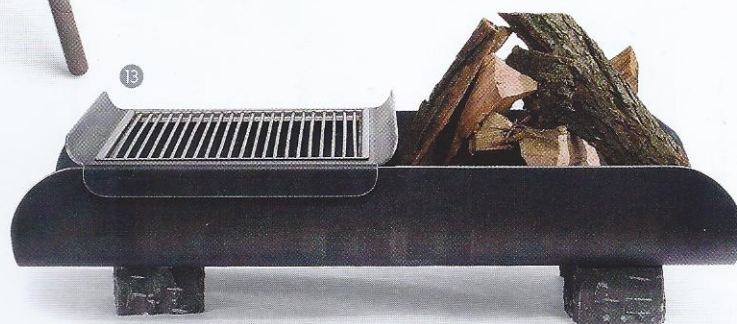

REPORTAGE

Klare Architektur 14

TRENDS

Giardina Zürich 2013: Gärten voller Leben 18

Giardina Awards 2013: Die Gewinner 20

Grosse Party 96

Grill umfunktioniert: praktisch für alle, die ab und zu Lust auf ein kleines Grillvergnügen haben. *Pfister* 9 Pizza, Brot, Grilladen, Gratins, Dörren von Früchten und Gemüse – der «KohlerPizzaBäcker» ist ein vielseitiges Talent. Der Ofenbauer Christoph Kohler hat über die Jahre viel Erfahrung gesammelt mit Pizza- und Holzbacköfen. Sein Wissen hat er nun gebündelt und einen heissen Ofen gebaut. Für knusprige Pizzas oder feine Grilladen. Auf Rollen oder fest montiert. *Feuer-Design* 10 Edelstahlcheminées wie «Saphir» sind vielseitig einsetzbar und multifunktional: Ob als Grill oder Wärmequelle an kühlen Sommerabenden oder als Gestaltungselement im Winter. Sie sind dreh- und fahrbar und nach Belieben mit Holz oder Kohle zu verwenden. *Bähler Cheminées* 11 Grillieren und BBQ mit Rösle: Der porzellanemaillierte Kugelgrill hat einen stabilen, pulverbeschichteten Stahlrohr-Rahmen und das Deckelscharnier erlaubt ein schnelles Öffnen und Schliessen. Der extra grosse Garraum und der klappbare Grillrost, separate Kohlekrüge und ein grosszügiger Asche-Auffangbehälter bieten Komfort. Zusammen mit dem darauf abgestimmten Zubehör lassen sich nicht nur Würste, Spiesse oder Steaks auf traditionelle Art grillieren, sondern auch anspruchsvolle BBQ-Köstlichkeiten zubereiten. *Rösle* 12 «Druida» ist ein eleganter BBQ Grill, ein echtes Designstück, welches perfekt zu modernen Outdoor-Oasen passt. *Mermelada Studio* 13 Im Langgrill lodert das Feuer oder glüht die Glut – die 95x45x25 cm grosse Feuerstelle mit verschiebbarem Grillaufsatz ist dekorativ und vielseitig nutzbar. Zur Hitzeregulierung kann der Aufsatz seitlich verschoben werden. Aus Edelstahl und Basaltstein. Mit diversen Designpreisen ausgezeichnet. *Möbel Liebschaften*